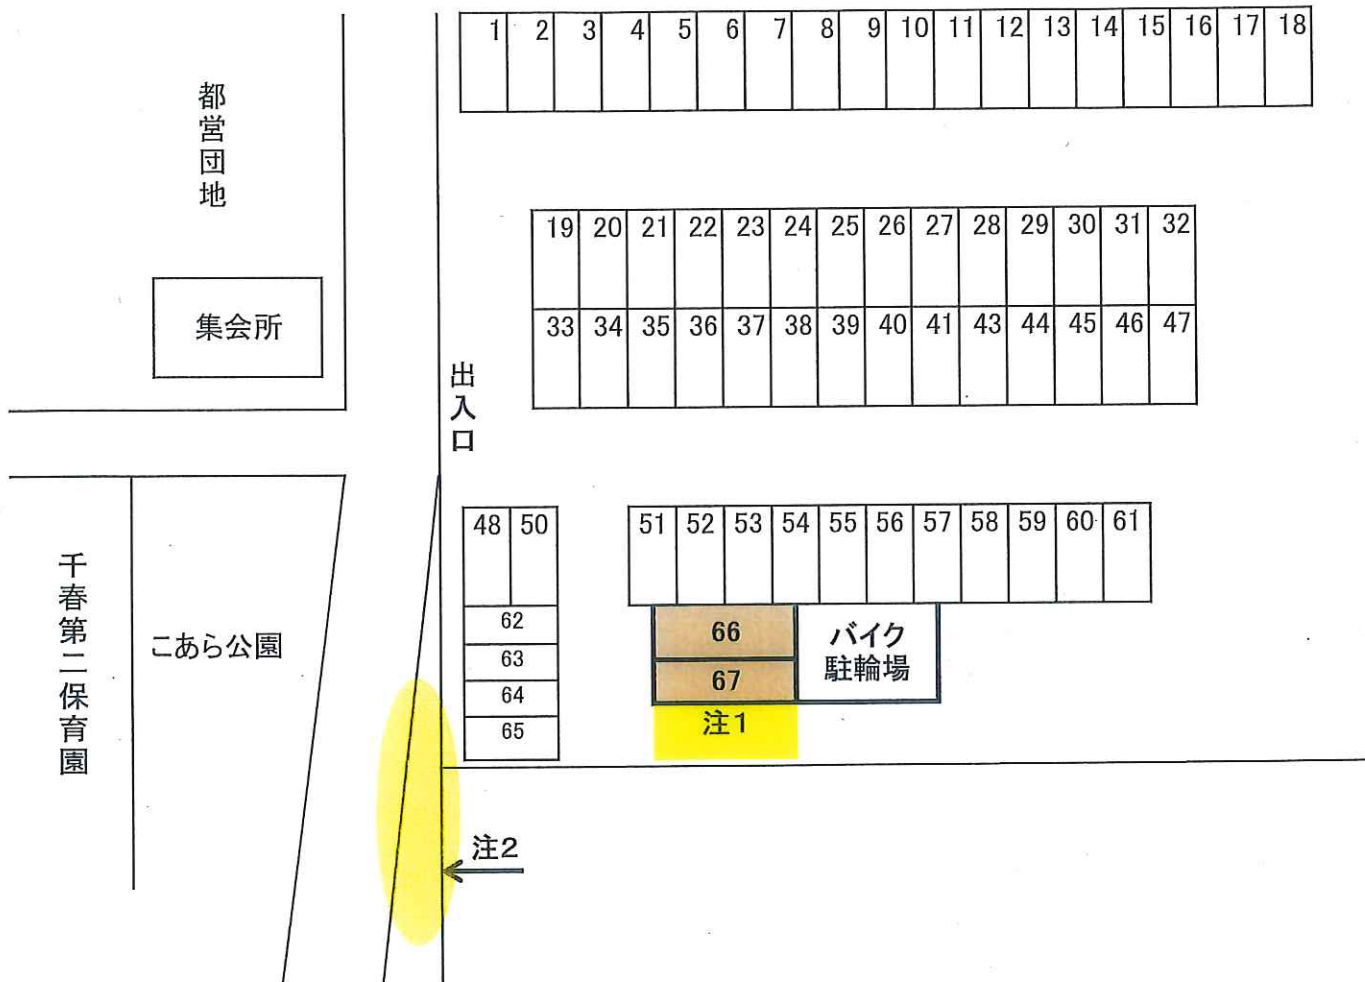

駐車場の使い方についてのお願い

千春第二保育園では、駐車場を上記案内図のNo.66とNo.67の二台分借りていますが、保護者の方の中に、No.67の隣のスペースに駐車をする方がいらっしゃるようです。(図の注1の部分)ここはバイク駐輪場を借りている方の通り道になっていて、ここに車を止められると、バイクを出し入れすることができなくなってしまいます。また、図の注2の部分の空きスペースにも駐車はできません。園で借りている駐車場に駐車をするようお願いいたします。